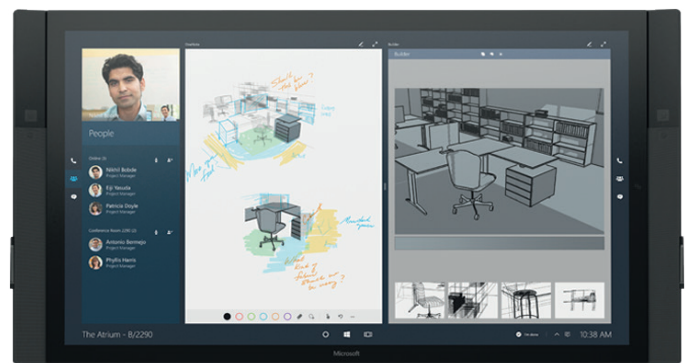

# Next Generation Meeting mit dem Microsoft **Surface Hub**®

## ABWECHSLUNGSREICHE UND PRODUKTIVE MEETINGS.

Microsoft Surface Hub gestaltet Besprechungen vollkommen neu, sodass Sie das Potenzial der Gruppe optimal erschließen können. Sie müssen nur einmal tippen, um einer Skype for Business-Besprechung beizutreten und problemlos Inhalte zu teilen – so haben Sie mehr Zeit für die Interaktion mit Personen anstatt mit der Technologie. Und da sich Besprechungsaufzeichnungen und -inhalte einfach versenden lassen, können Sie Ergebnisse und Aktionspläne problemlos mit anderen teilen.

Microsoft Surface Hub ermöglicht eine neue Art der Zusammenarbeit. Gruppen finden auf Fingerdruck zusammen, Inhalte können in höchster Qualität schnell ausgetauscht werden und die Arbeitsergebnisse stehen allen Teilnehmern sofort zur Verfügung. Kompliziert war gestern. Microsoft Surface Hub reduziert alle Vorbehalte konventioneller Konferenzsysteme und bietet nicht nur neue Möglichkeiten, sondern einen wahren Produktivitätsschub.

Schöpfen Sie das Potenzial Ihres Teams voll aus: Das Surface Hub wurde speziell für die Teamarbeit entwickelt und fördert die Zusammenarbeit auf natürliche Art und Weise.

Nutzen Sie jetzt unser Angebot und testen Sie das Microsoft Surface Hub in Ihrem Unternehmen!